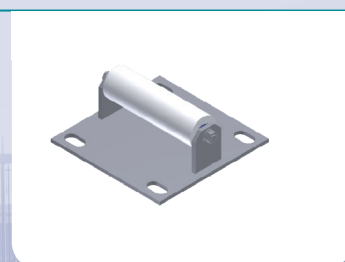

Oploopwiel

* Wijzigingen voorbehouden

induline

PRIVACON BV
HEKWERKEN

Privacon Hekwerken
HOUTZAGERIJSTRAAT 22 | 5451 HZ MILL
Telefoon: +31 (0)485 44 23 98
Fax: +31 (0)485 47 01 84
E-mail: info@privacon.nl

induline